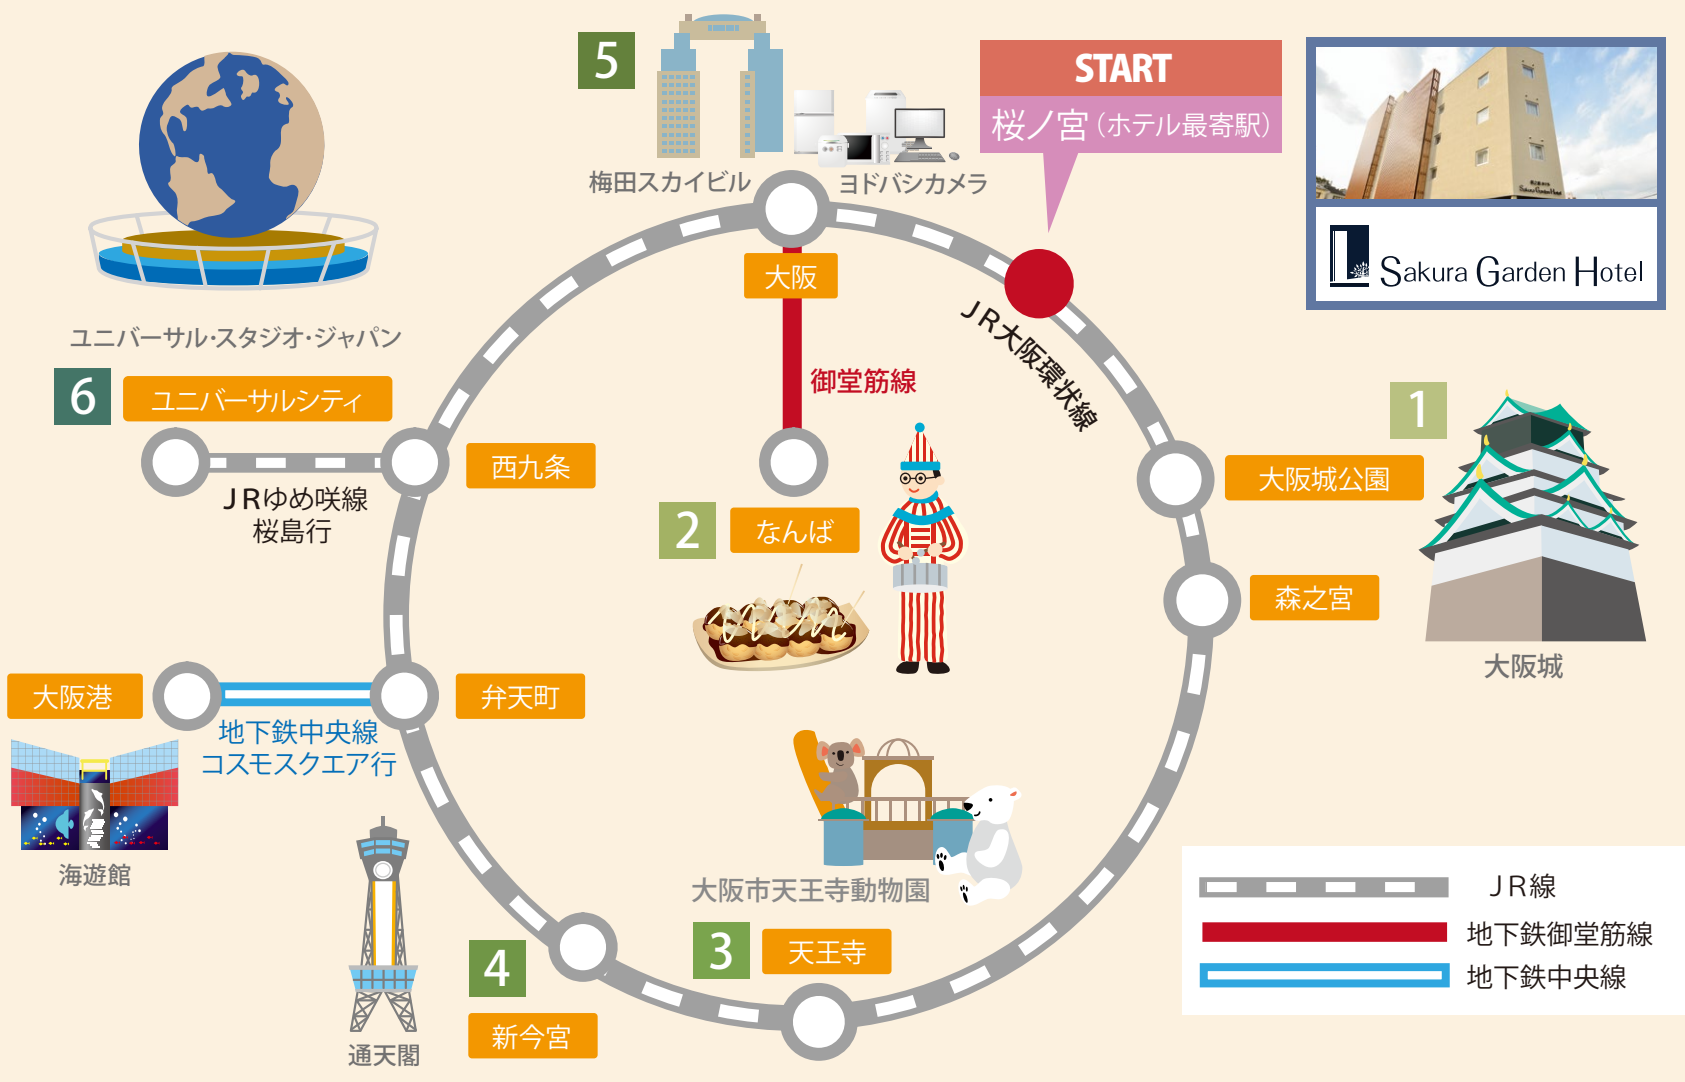

# Tourist Map

## 観光マップ

Sakura Garden Hotel 最寄駅・桜ノ宮駅からの観光地をご紹介します。

住所 〒534-0027 大阪府大阪市都島区中野町4-1-23  
 電話番号 06-6353-3928

メールアドレス info@sakuragarden-hotel.com  
 ホームページ <http://sakuragarden-hotel.com>

### ACCESS GUIDE 桜ノ宮駅から観光名所までのアクセス

桜ノ宮駅から、主要な各観光名所をご案内しております。それぞれの所要時間も記載しております。ご参考までにご覧ください。

- |   |  |   |  |  |   |
|---|--|---|--|--|---|
| <p><b>1 大阪城公園駅</b></p> <p>大阪環状線外回り<br/>大阪城公園駅 or 森ノ宮駅</p> <p>4分 観光</p> <p>大阪城</p> | <p><b>2 なんば駅</b></p> <p>大阪環状線内回り 大阪駅<br/>→地下鉄御堂筋線・なかもず行</p> <p>17分 ショッピング</p> <p>道頓堀</p> | <p><b>3 天王寺駅</b></p> <p>大阪環状線外回り<br/>京橋・鶴橋方面</p> <p>18分 ショッピング</p> <p>あべのハルカス</p> | <p><b>4 新今宮駅</b></p> <p>大阪環状線外回り<br/>京橋・西九条方面</p> <p>22分 観光</p> <p>新世界</p> | <p><b>5 大阪駅</b></p> <p>大阪環状線内回り<br/>大阪・西九条方面</p> <p>4分 ショッピング</p> <p>梅田スカイビル</p> | <p><b>6 ユニバーサルシティ駅</b></p> <p>大阪環状線内回り 西九条駅<br/>→JRゆめ咲線・桜島行</p> <p>17分 遊び</p> <p>ユニバーサル・スタジオ・ジャパン</p> |
|---|--|---|--|--|---|